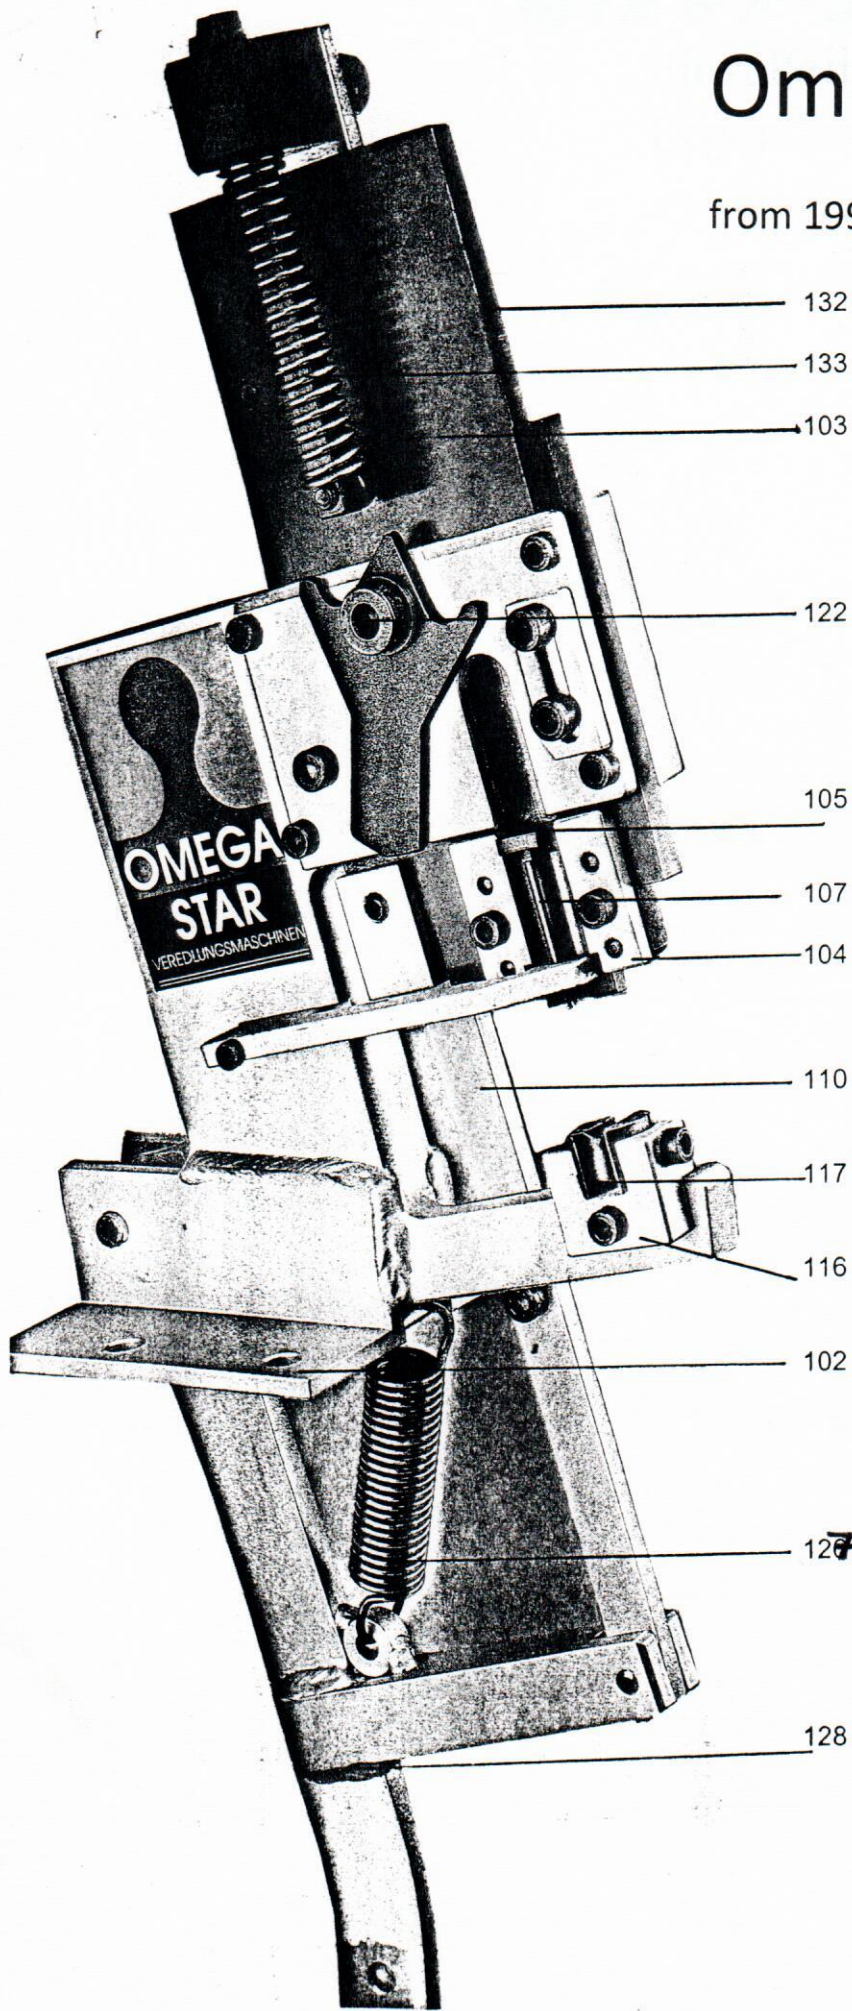

Omega-STAR

from 1990 -2002

- 132 Feder klein, spring little, ressort, molla
- 133 Steuerfeder, spring, ressort, molla
- 103 Messerhalter, knifeholder, porte-couteau, supporto del coltello
- 122 Steuerteil, ejector-steering, commande de l'éjecteur, comando de espulsore
- 105 Auswerfer, Ejector, Ejecteur, Espulsore
- 107 Messer, knife, couteau, coltello
- 104 Spannleiste, clamping strip, listeau de serrage, lista di serraggio
- 110 Liste, strip, listeau, lista
- 117 Kunststoffmatrize, plastic die, matrice en plastique, matrice plastica.
- 116 Matrizenhalter, plastic die holder, porte-matrice, porta-matrice
- 102 Führungsplatte, guide, plate glissière, piastra di guida
- 127 Feder, spring, ressort, molla
- 128 Fusshebel, Pedal lever, pédale, pedale.