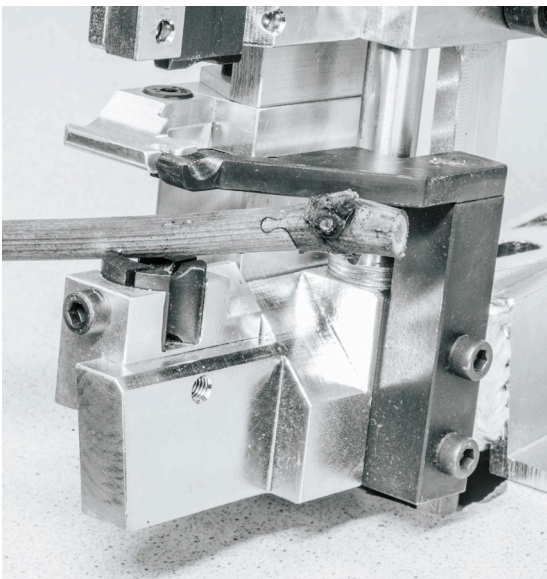

**DIE PERFEKTE VEREDLUNG MIT EINEM SCHNITT! | THE PERFECT GRAFTING WITH ONE CUT!
UN GREFFAGE PARFAIT AVEC UNE COUPE! | UN'INNESTO PERFETTO CON UNO PASSO!**

Edelreis von rechts – Unterlage von links
The scion from right and rootstock from left
Le greffon de la droite et le porte greffe de la gauche
Marzada destra – portinnesto da sinistra

Fußhebel durchtreten
Press the foot pedal
Pousser la pédale
Premere il pedale

Fertig!
Done!
Ca y est!
Finito!

WAHLER OMEGA GmbH & Co. KG

D-71384 Weinstadt-Schnait | Wiesentalstraße 58 | Tel. +49 71 51 / 6 84 04 | Fax +49 71 51 / 6 86 16
Internet www.wahler-weinstadt.de | E-Mail omega-grafting@wahler-weinstadt.de