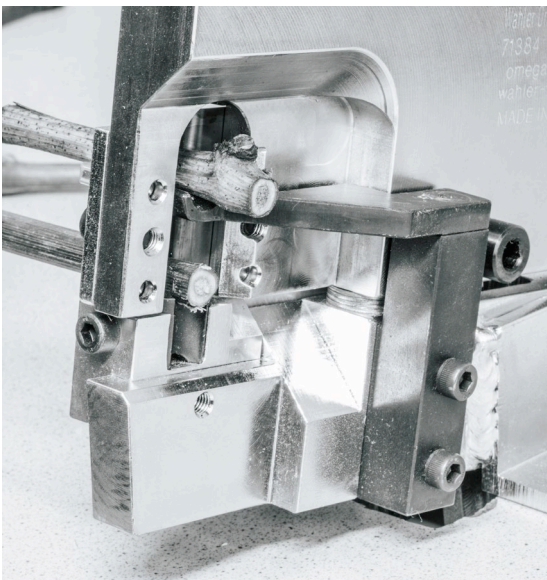

**DIE PERFEKTE VEREDLUNG MIT EINEM SCHNITT! | THE PERFECT GRAFTING WITH ONE CUT!
UN GREFFAGE PARFAIT AVEC UNE COUPE! | UN'INNESTO PERFETTO CON UNO PASSO!**

Edelreis von rechts – Unterlage von links
The scion from right and rootstock from left
Le greffon de la droite et le porte greffe de la gauche
Marzada destra – portinnesto da sinistra

Fußhebel durchtreten
Press the foot pedal
Pousser la pédale
Premere il pedale

Fertig!
Done!
Ca y est!
Finito!

WAHLER OMEGA GmbH & Co. KG

D-71384 Weinstadt-Schnait | Wiesentalstraße 58 | Tel. +49 71 51 / 6 84 04 | Fax +49 71 51 / 6 86 16
Internet www.wahler-weinstadt.de | E-Mail omega-grafting@wahler-weinstadt.de