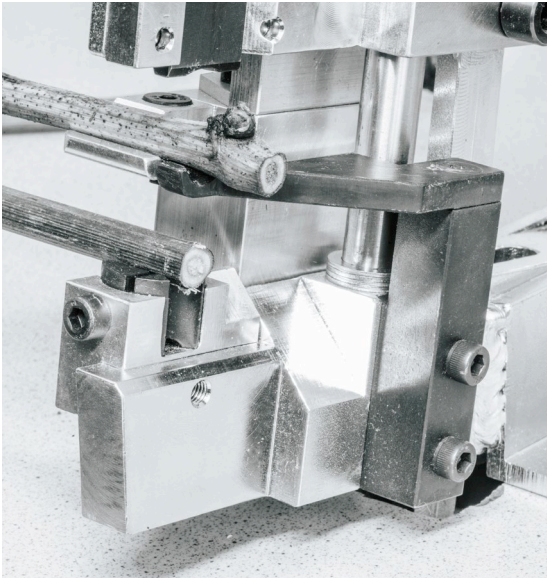

**DIE PERFEKTE VEREDLUNG MIT EINEM SCHNITT! | THE PERFECT GRAFTING WITH ONE CUT!
UN GREFFAGE PARFAIT AVEC UNE COUPE! | UN'INNESTO PERFETTO CON UNO PASSO!**

Edelreis von rechts – Unterlage von links
The scion from right and rootstock from left
Le greffon de la droite et le porte greffe de la gauche
Marzada destra – portinnesto da sinistra

Fußhebel durchtreten
Press the foot pedal
Pousser la pédale
Premere il pedale

Fertig!
Done!
Ca y est!
Finito!

WAHLER OMEGA GmbH & Co. KG

D-71384 Weinstadt-Schnait | Wiesentalstraße 58 | Tel. +49 71 51 / 6 84 04 | Fax +49 71 51 / 6 86 16
Internet www.wahler-weinstadt.de | E-Mail omega-grafting@wahler-weinstadt.de